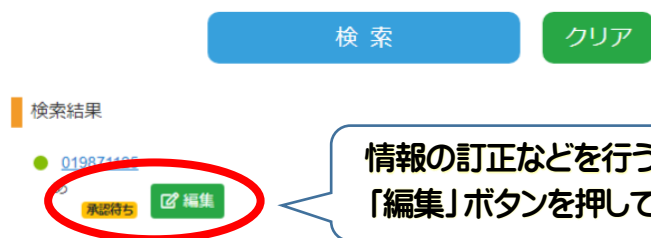

情報の訂正などを行う場合は、「編集」ボタンを押して、入力してください

4. 内容審査後、公開

公開が完了すると御登録のメールアドレスに「公開完了の案内メール」が届き「承認待ち」ボタンが消えます。