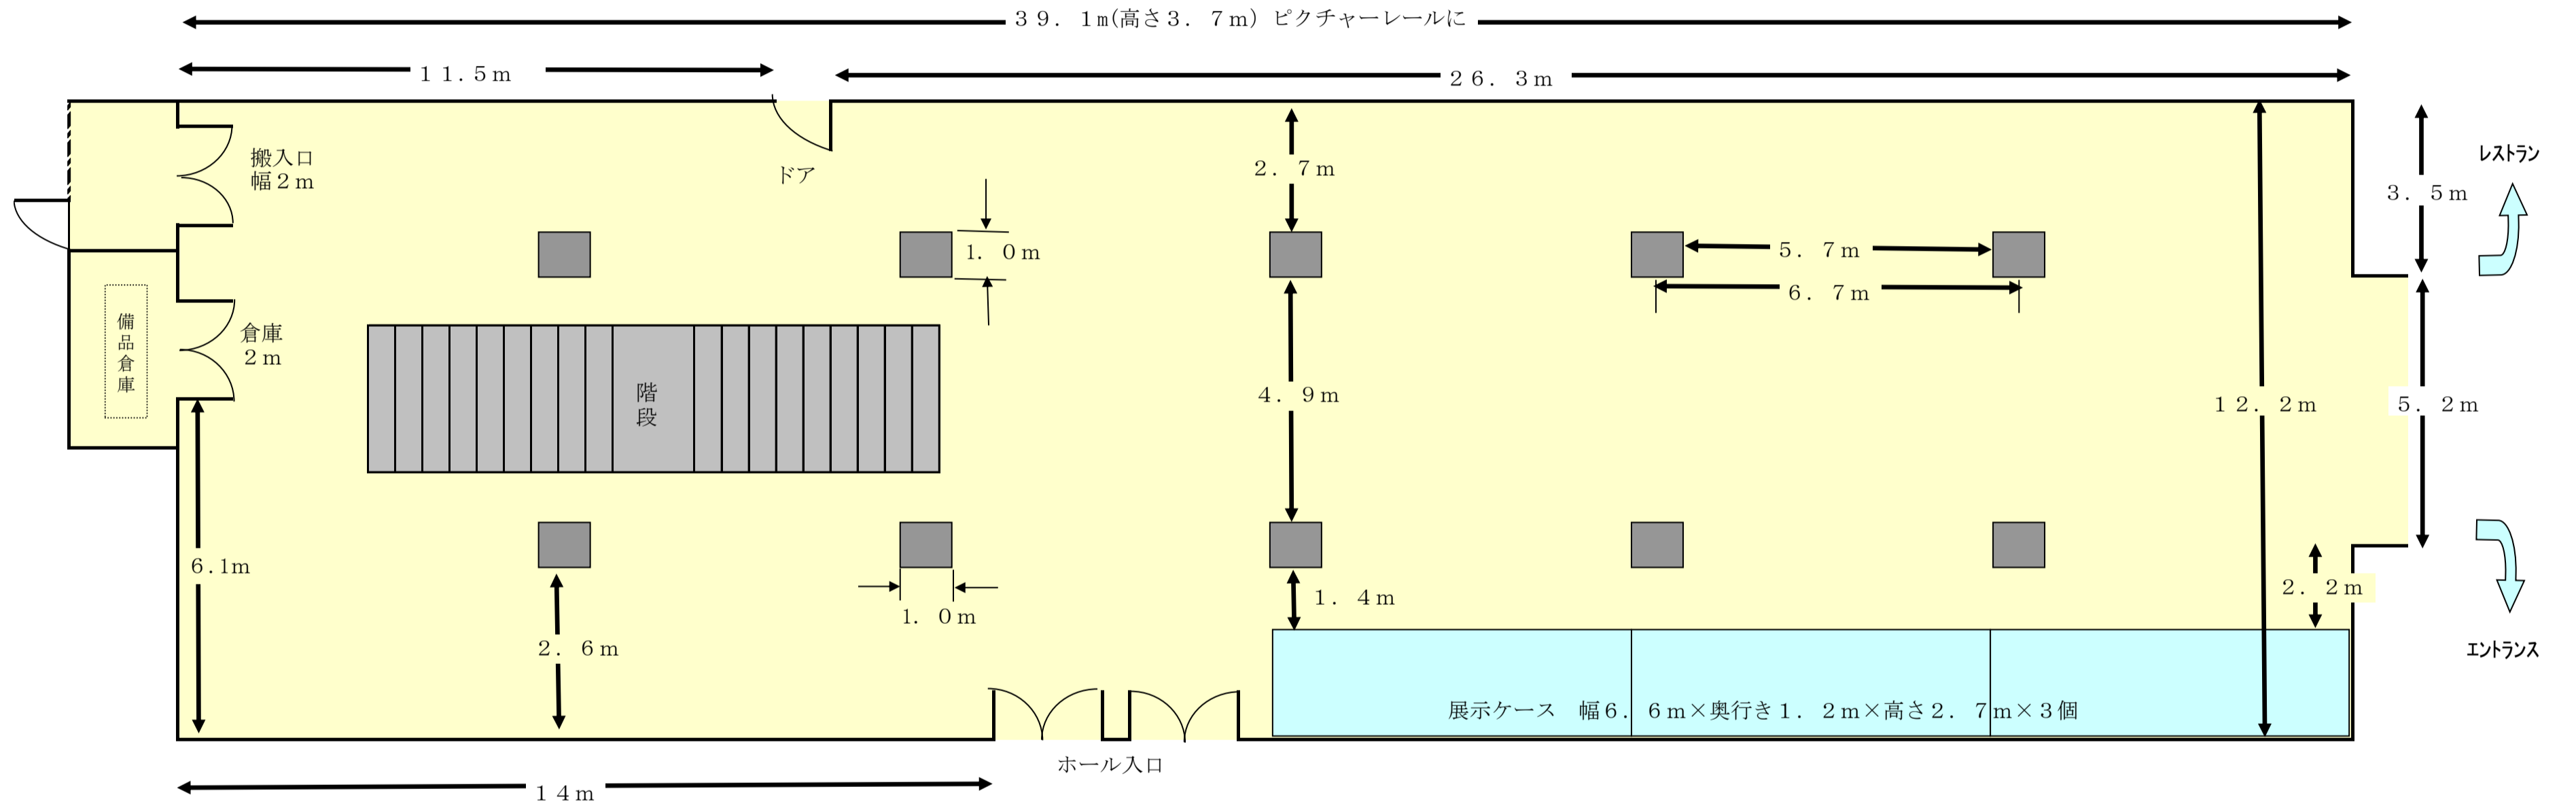

1階 県民ギャラリー(長さは、実測 0.1m未満切り捨て)

2階 回廊ギャラリー(長さは、実測 0.1m未満切り捨て)