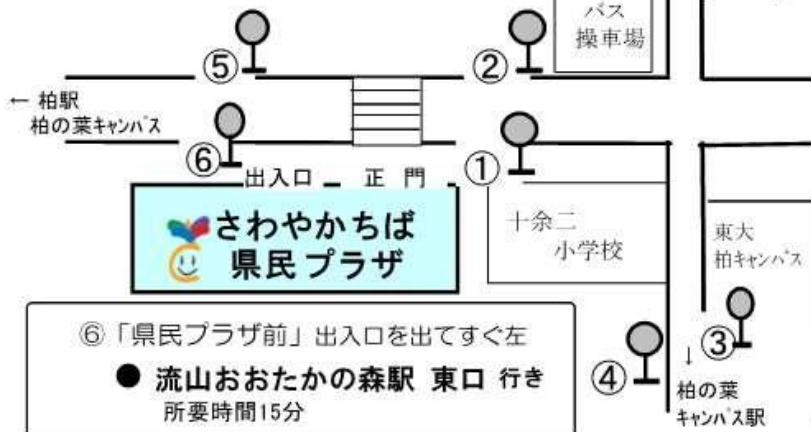

## 【帰りのバス乗り場のご案内】

①「県民プラザ」(プラザ側) 徒歩1分

● 柏駅西口 行き

所要時間20～30分

● 柏の葉キャンパス駅西口 行き

13時台のバスまで 所要時間10分

②「県民プラザ」(操車場側) 徒歩1分

● 柏の葉キャンパス駅 西口 行き

14時以降のバスから 所要時間10分

③「東大西」(東大柏キャンパス側) 徒歩5分

● 柏の葉キャンパス駅 西口 行き

所要時間10分

④「東大西」(十余二小学校側) 徒歩5分

● 江戸川台駅 東口 行き

所要時間10分～15分

⑤「県民プラザ前」横断歩道渡って左

● 流山おおたかの森駅 西口 行き

所要時間24分

⑥「県民プラザ前」出入口を出てすぐ左

● 流山おおたかの森駅 東口 行き

所要時間15分

ありがとう  
ございました。  
またのご来所  
お待ちしております。