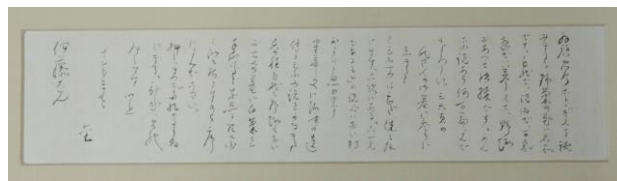

さわやかだより10月号

〒277-0882 千葉県柏市柏の葉4丁目3番1号
電話 04(7140)8600(代表) FAX 04(7140)8601

千葉県生涯学習センター・芸術文化センター
さわやかちば県民プラザ

講座・イベント情報

ちばのお宝がプラザにやってくる!

★ちばのお宝再発見

毎年恒例! 千葉県の博物館等との共同企画展を開催!!

今回は、千葉県中央博物館大利根分館と連携し、千葉県神崎町の醸造家「寺田家」当主で歌人でもあった寺田憲(てらだけん)の作品と、親交のあった文人たち(伊藤左千夫・長塚節・佐佐木信綱・与謝野鉄幹・斎藤茂吉ら)の作品・書簡・愛用品などを紹介。千葉県に存在する「お宝」「寺田家文学資料」をとおして、ちばの魅力を再発見してみませんか。

寺田 憲

左から左千夫・憲・節

回 10月17日(水)から11月4日(日)

時 午前9時から午後9時 費 無料

所 1階 県民ギャラリー

申 どなたでも自由にご鑑賞いただけます。

音の波と電子の波 ~音律と量子力学~

★柏の葉アカデミア講座V★