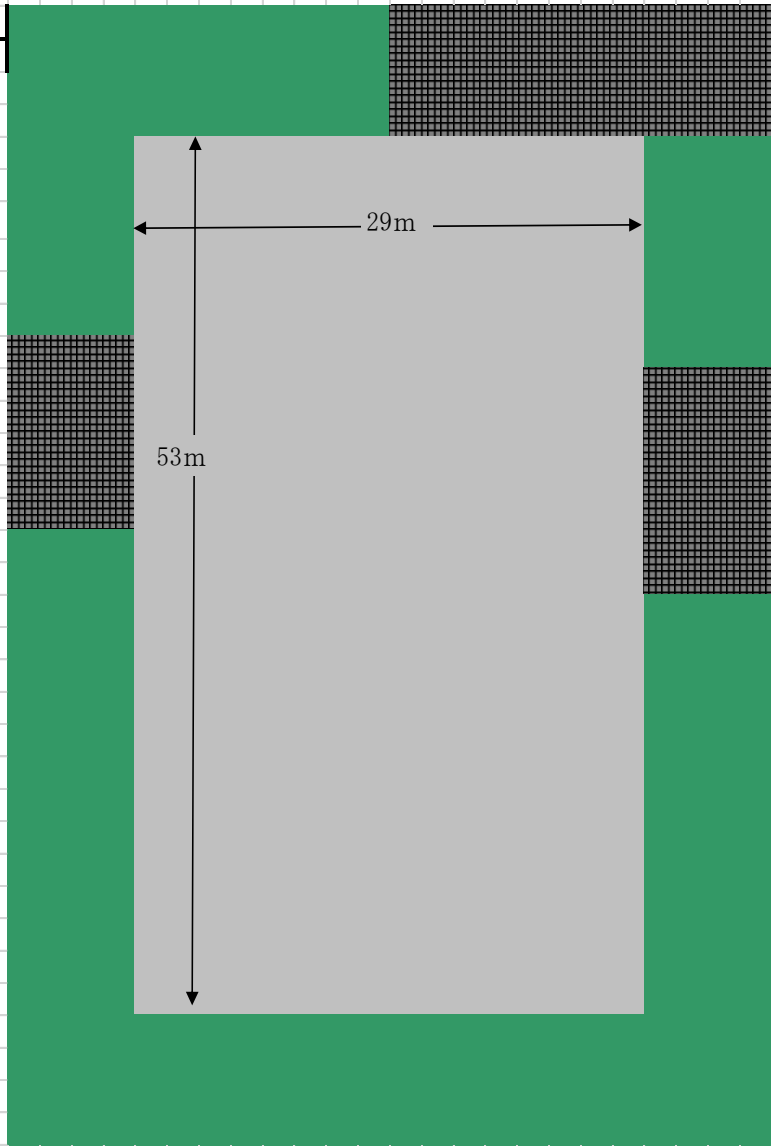

裏門

スポーツ広場

面積 約1537m²